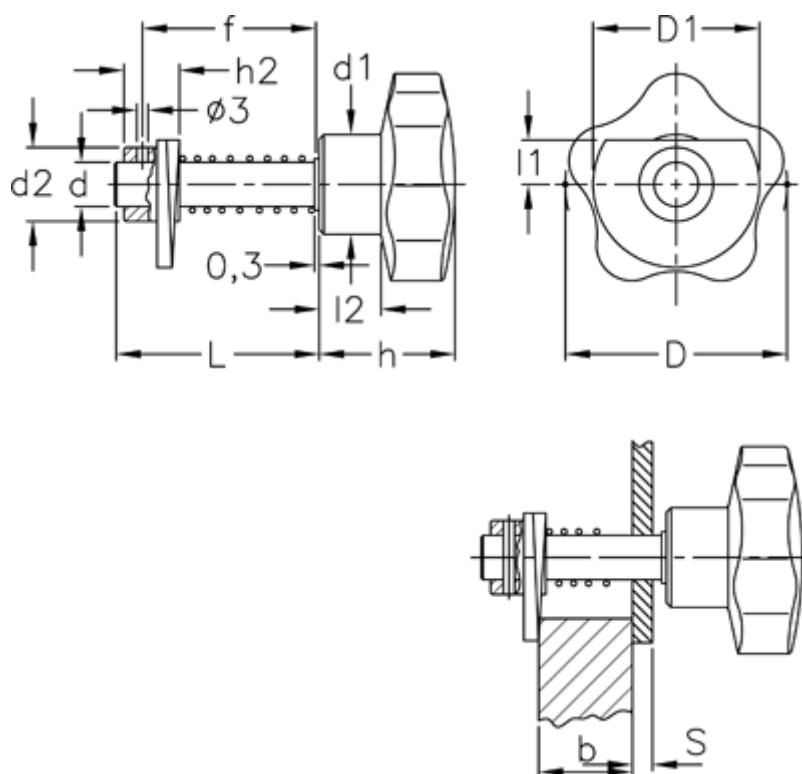

Data Sheet

Article number: 2310068441

Description: E+G Latch-type knob
VCK.362/60-2-D

Measures

D = 60

d = 12

D1 = 45

d1 = 27

d2 = 20

f = S + b + 8,5 mm

h = 37

h2 = 15

Hole size = 12 H9

L = 54

l1 = 12

l2 = 17

S+b door thickness S>5 mm = 15 til 39